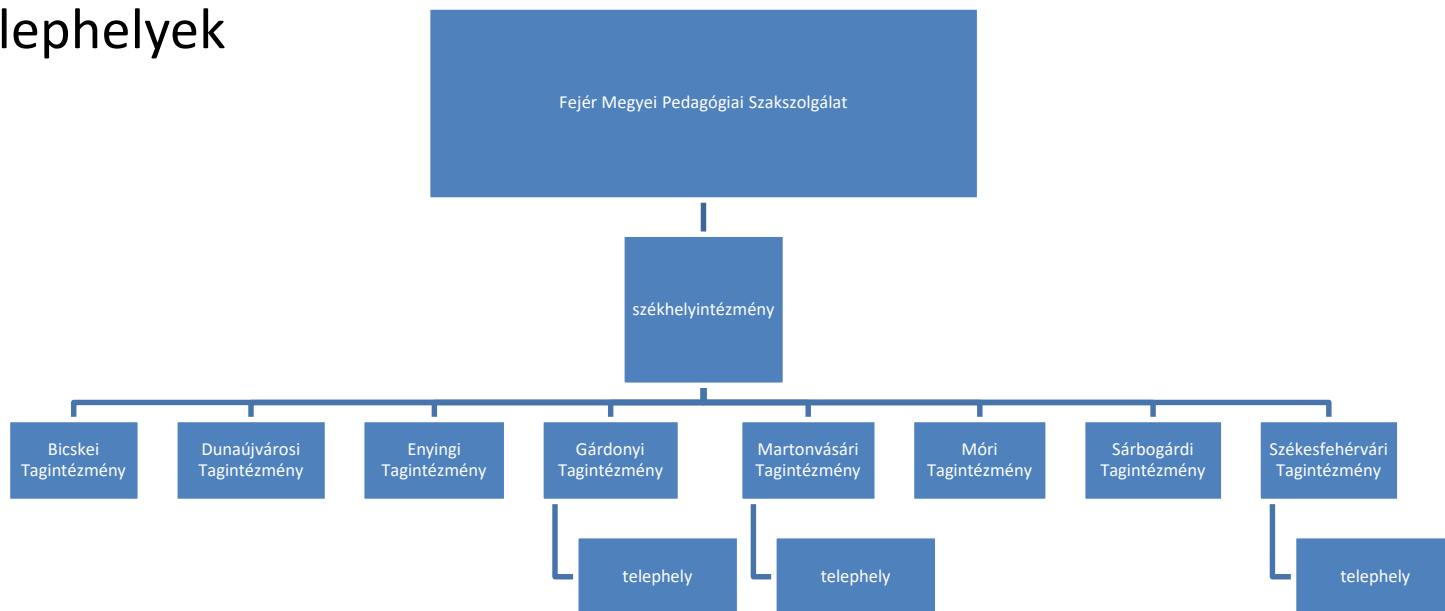

A Fejér Megyei Pedagógiai Szakszolgálat szervezeti és szakmai jellemzői

Dr. Mile Anikó
Székesfehérvár, 2022. november 9.

FEJÉR MEGYEI PEDAGÓGIAI SZAKSZOLGÁLAT

JOGSZABÁLYI HÁTTÉR

- 2011. évi CXC. törvény a nemzeti köznevelésről
- 15/2013 (II. 26.) EMMI rendelet a pedagógiai szakszolgálati intézmények működéséről

A RENDSZER

Egyetlen megyei/fővárosi intézmény, járási tagintézményekkel

- Székhelyintézmény: megyénként egy
 - Megyei szakértői bizottsági tevékenység, továbbtanulási pályaválasztási tevékenység
- Tagintézmény: járásonként legalább egy
 - A fentieken kívül valamennyi szakszolgálati feladat
- Megyei, országos illetékességű tagintézmény
- Telephelyek

A SZERVEZETRŐL

- a köznevelés **sajátos szegmense** (szervezet, pedagógiai munka, támogató jelleg, különleges szakértelem)
- **szolgálat** az ellátást igénylők (gyermek, szülő, család, pedagógus, intézmény) optimális megsegítése **preventív** és **interdiszciplináris** megközelítéssel